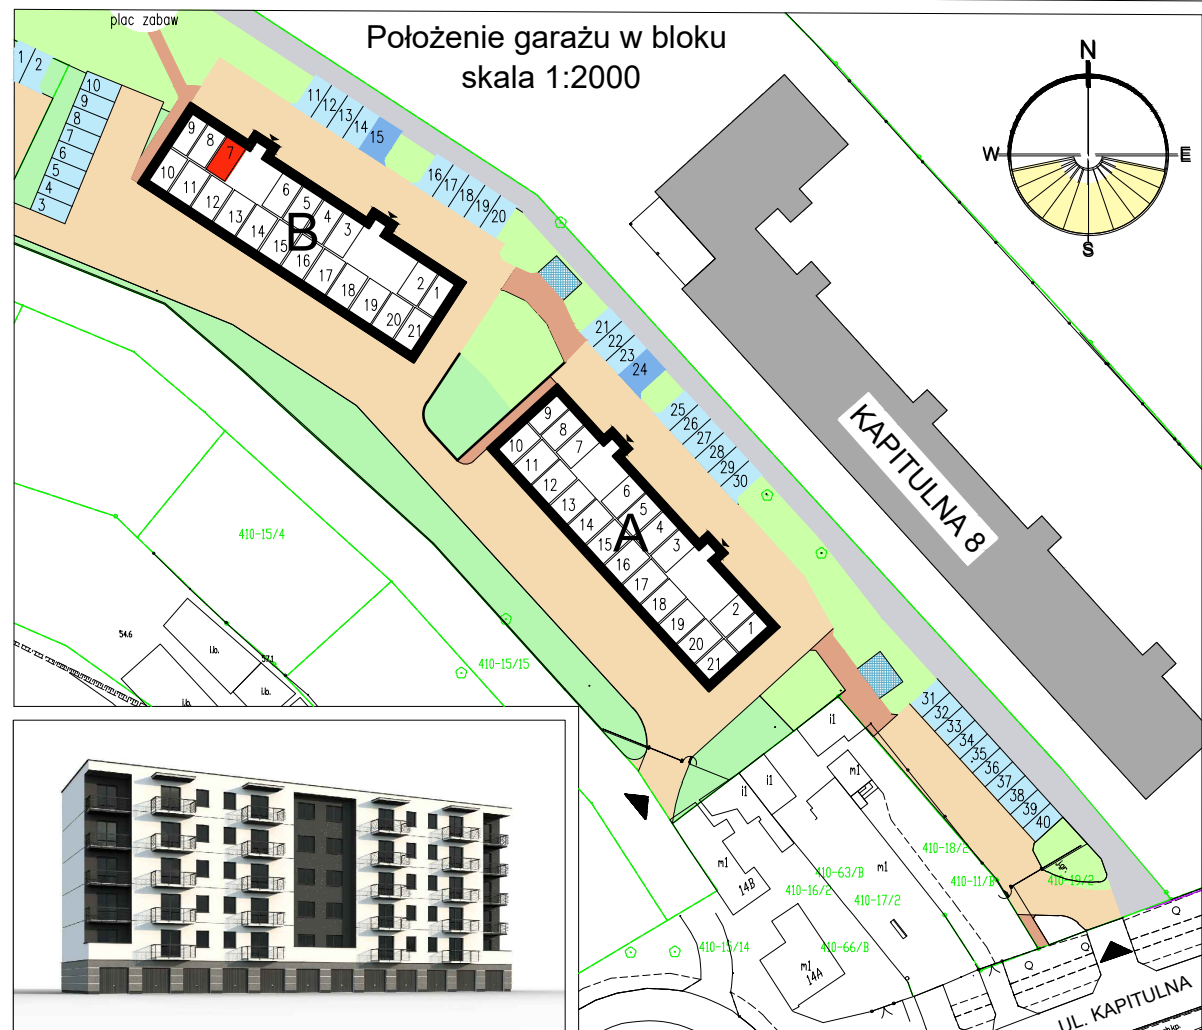

RZUT GARAŻU skala 1:50

UWAGA: Podane parametry wjazdu dotyczą wymiarów w świetle otworu. Nie doliczono ew. elementów instalacji bramy.

Garaż 7	
Powierzchnia	16,82 m ²

Blok B

Parter

Garaż 7

Włocławek, ul. Kapitulna 12