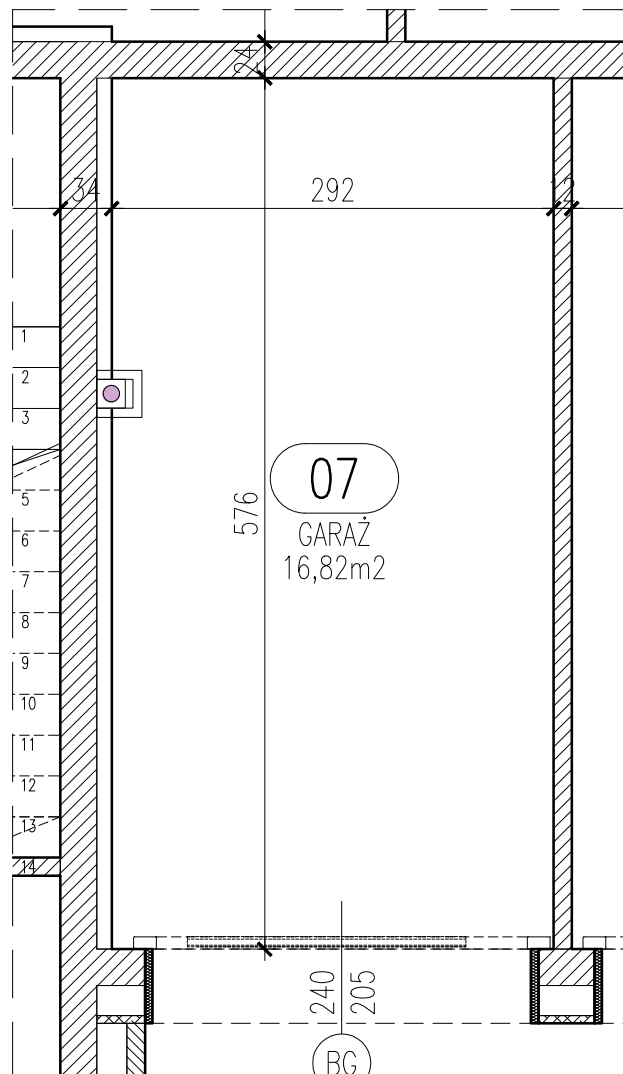

RZUT GARAŻU skala 1:50

UWAGA: Podane parametry wjazdu dotyczą wymiarów w świetle otworu. Nie doliczono ew. elementów instalacji bramy.

Garaż 7	
Powierzchnia	16,82 m ²

Blok B

Parter

Garaż 7

Włocławek, ul. Kapitulna 12